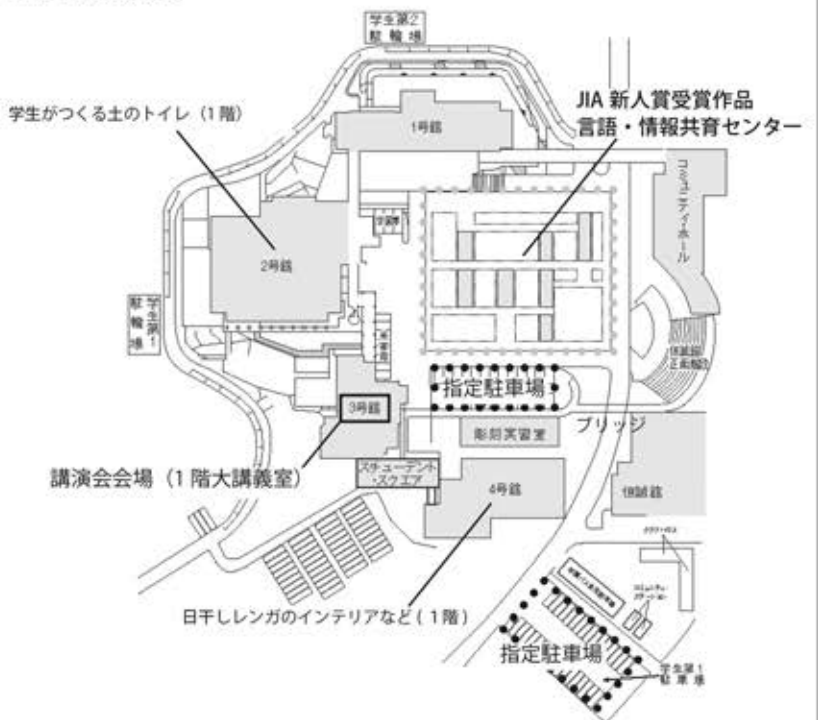

会場案内図（愛知産業大学）

電車の場合：

- ①名鉄藤川駅からスクールバス（無料）
藤川駅下車→スクールバス亭→（5分）
（徒歩の場合は、坂道 20分）
- ②名鉄美合駅からタクシー
約 10分

自動車の場合：

- 東名高速 岡崎インターから（約 15分）
- 国道 1 号線を豊橋方面
- 信号「三河高校入口」を左折→
- 正門（T 字）を入れて右折→
- ブリッジをくぐったところで左折→
- 指定駐車場に止めてください。

住所：愛知県岡崎市岡町原山 1 2 - 5

キャンパスマップ

愛知産業大学のキャンパスは、JIA 新人賞受賞作品「言語・情報共育センター」を中心に、各施設が取り囲んでいます。日本漆喰協会賞を受賞した、「学生がつくる土のトイレ」、建築学会東海賞を受賞した、スチューデントスクエア、コミュニティホール（設計：熊谷組）などがあります。